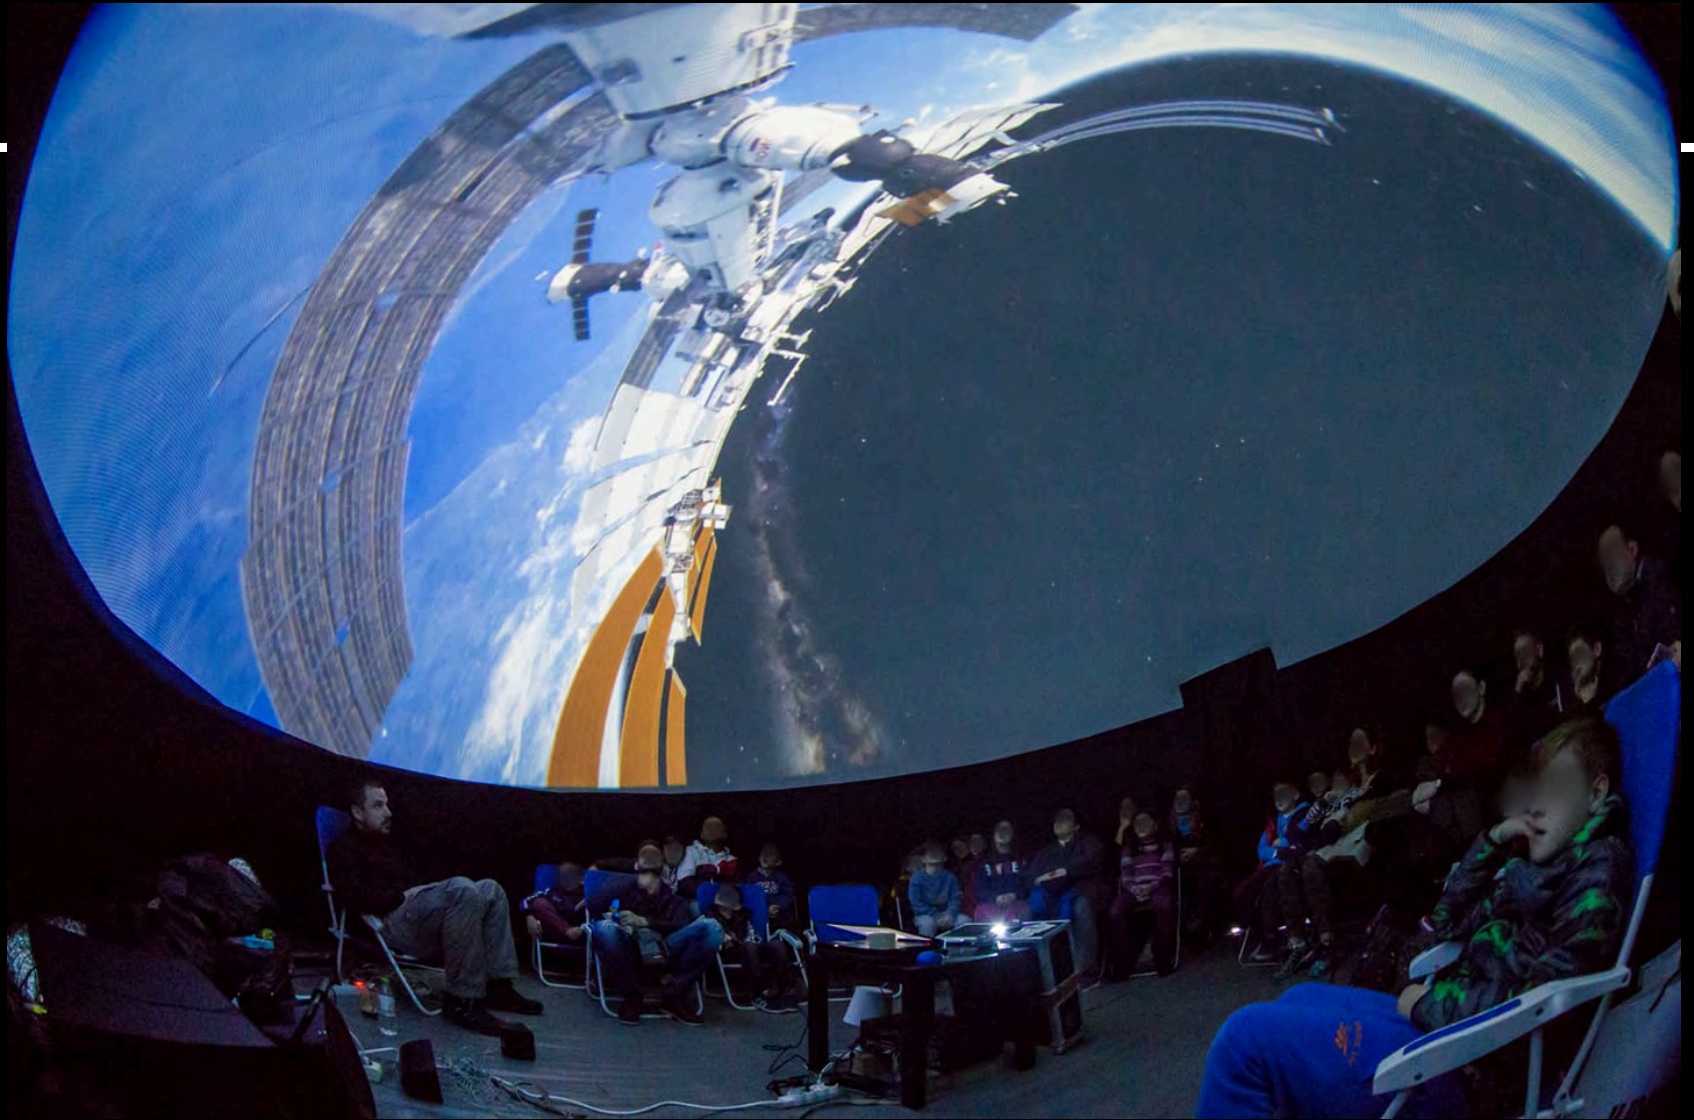

Full HD TV
1920 x 1080

IMAX laser projector
3840 x 2160

4K Fulldome
4096 x 4096

8K Fulldome
8192 x 8192

From Earth To The Universe

An Immortal Telescope

The Hot and Energetic Universe

Stepping On Other Planets

The Sun: Our Living Star

Europe to The Stars

Capturing The Starlight

Mars VR 360

Farewell Cassini

The Earth's Climate

Europe's Cosmic Quest

Unveiling the invisible Universe

Παραποιημένες Φωτογραφίες

Oliver Anon

©Theofanis Matsopoulos

Προτεινόμενες Ρυθμίσεις και Εξοπλισμός (Startrails)

Single Shoot Stacking

- Σταθερό Τρίποδο
- Ευρυγώνιος φακός (8 έως 24mm) $f/1.4 - f/4$
- Χρόνος έκθεσης 20 – 30 sec
- ISO 800 – 6400+
- Dive: Continuous low + Bulb cable
- Intervalometer (Cable ή internal)
- Συνολικός χρόνος έκθεσης 15 min – 5+ Hours