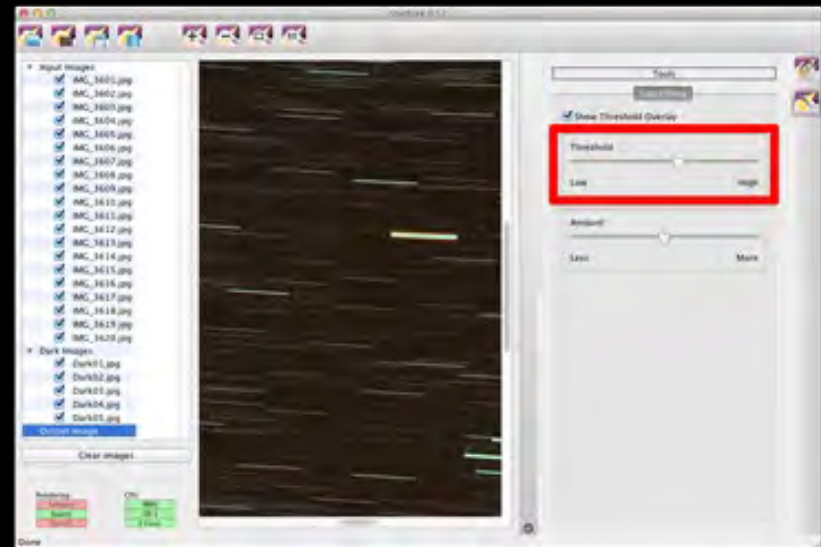

Βασική Επεξεργασία

- Άθροιση επιμέρους φωτογραφιών
- Ελεύθερο λογισμικό (Starstax, Startrails etc.)