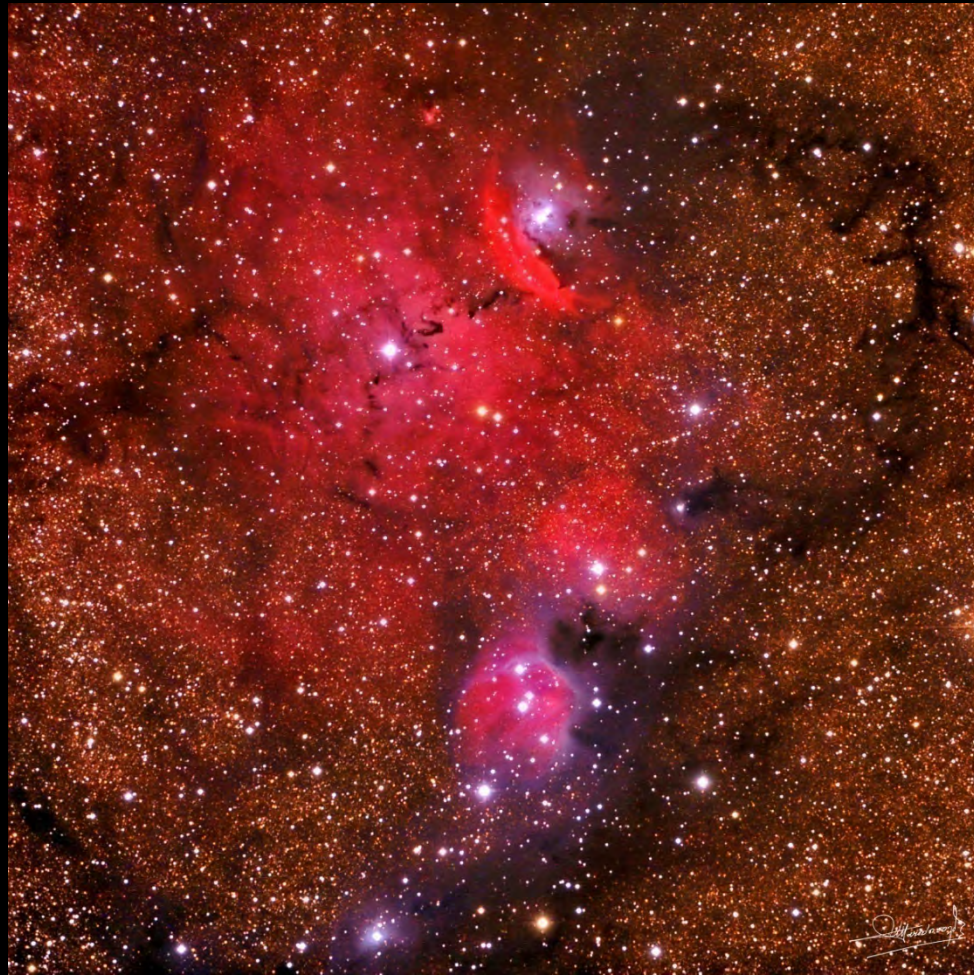

Αστροφωτογραφία