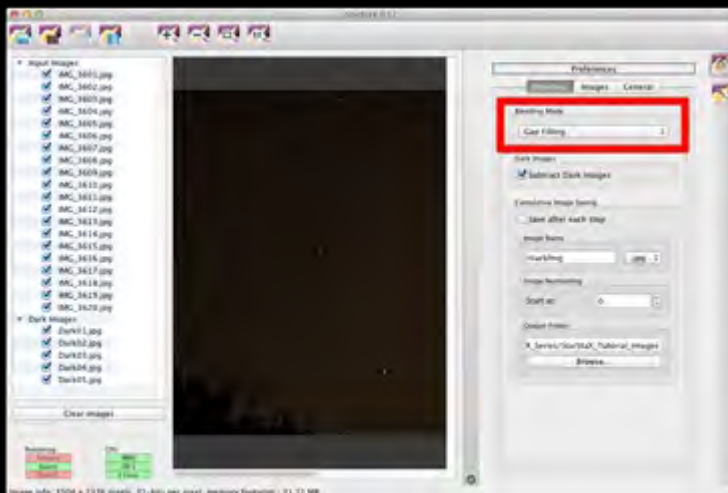

Βασική Επεξεργασία

- Άθροιση επιμέρους φωτογραφιών
- Ελεύθερο λογισμικό (Starstax, Startrails etc.)

1) Εκκίνηση προγράμματος

2) Εισαγωγή εικόνων

3) Επιλογή Ρυθμίσεων (gap filling)

4) Έναρξη άθροισης εικόνων