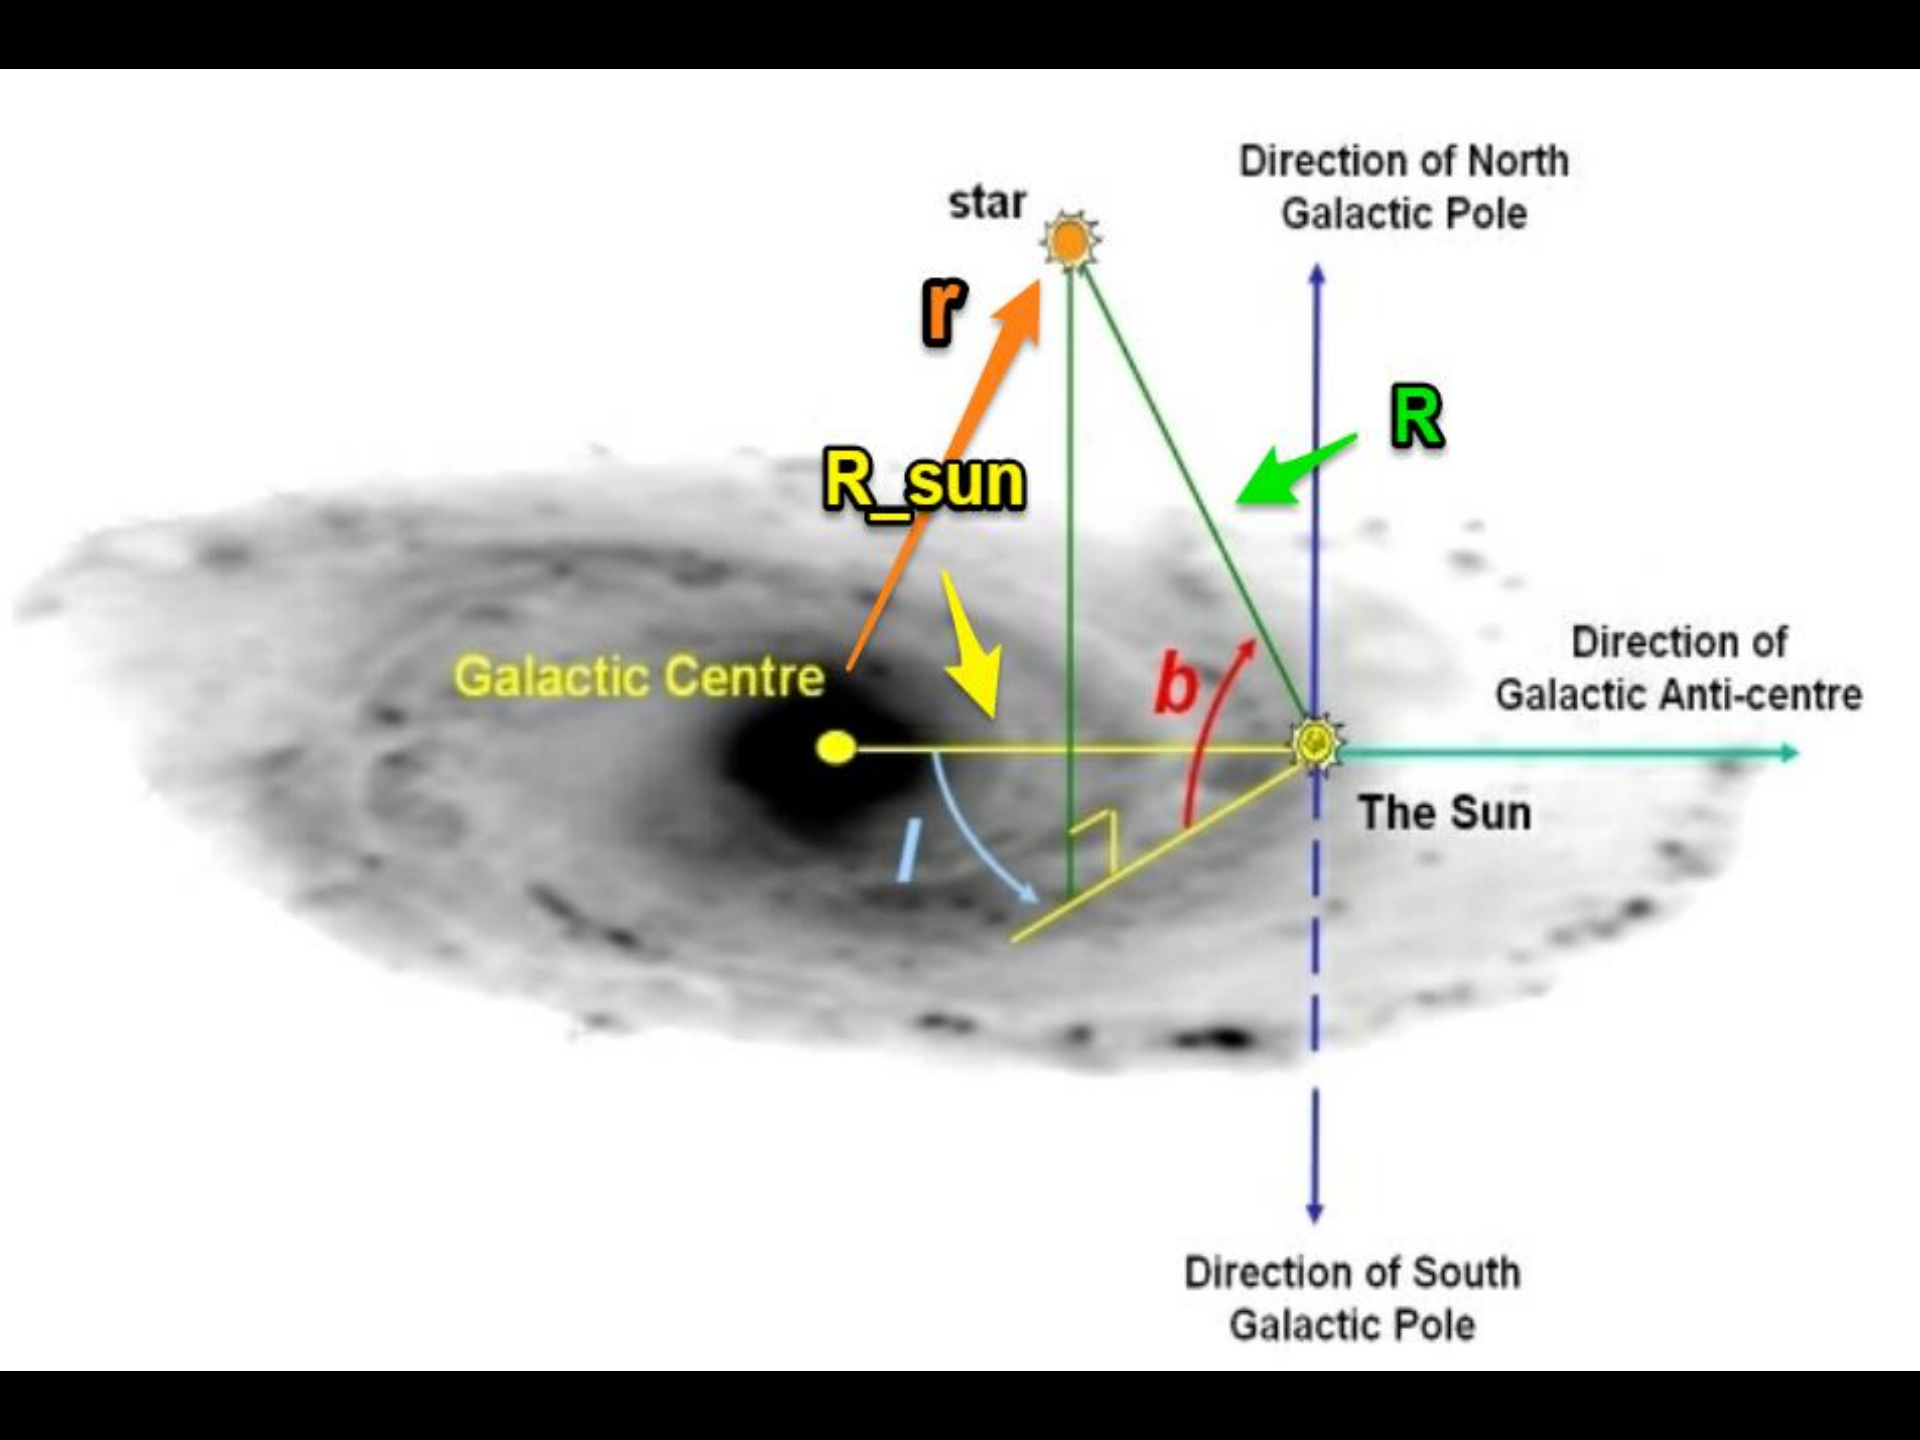

Be 157 (Bernes 157 - dark nebula)

Barnard's Galaxy
&
"The Little Gem"

"The Little Gem"
Hubble

AQ Sgr
Carbon star

ΤΟΞΟΤΗΣ

Θέση του Ήλιου στο
Χειμερινό Ηλιοστάσιο

Galactic Center

Sagittarius Center

Sagittarius A*

Sagittarius A**

Spitzer • Infrared

Hubble • Near-Infrared

Chandra • X-Ray

Great Observatories' Unique Views of the Milky Way

Spitzer Space Telescope • Hubble Space Telescope • Chandra X-Ray Observatory

Γαλαξιακό Κέντρο Sagittarius A* (RA: 17.45.40 DEC: -29.00'.28")

ΚΑΛΕΣ

ΠΑΡΑΤΗΡΗΣΕΙΣ