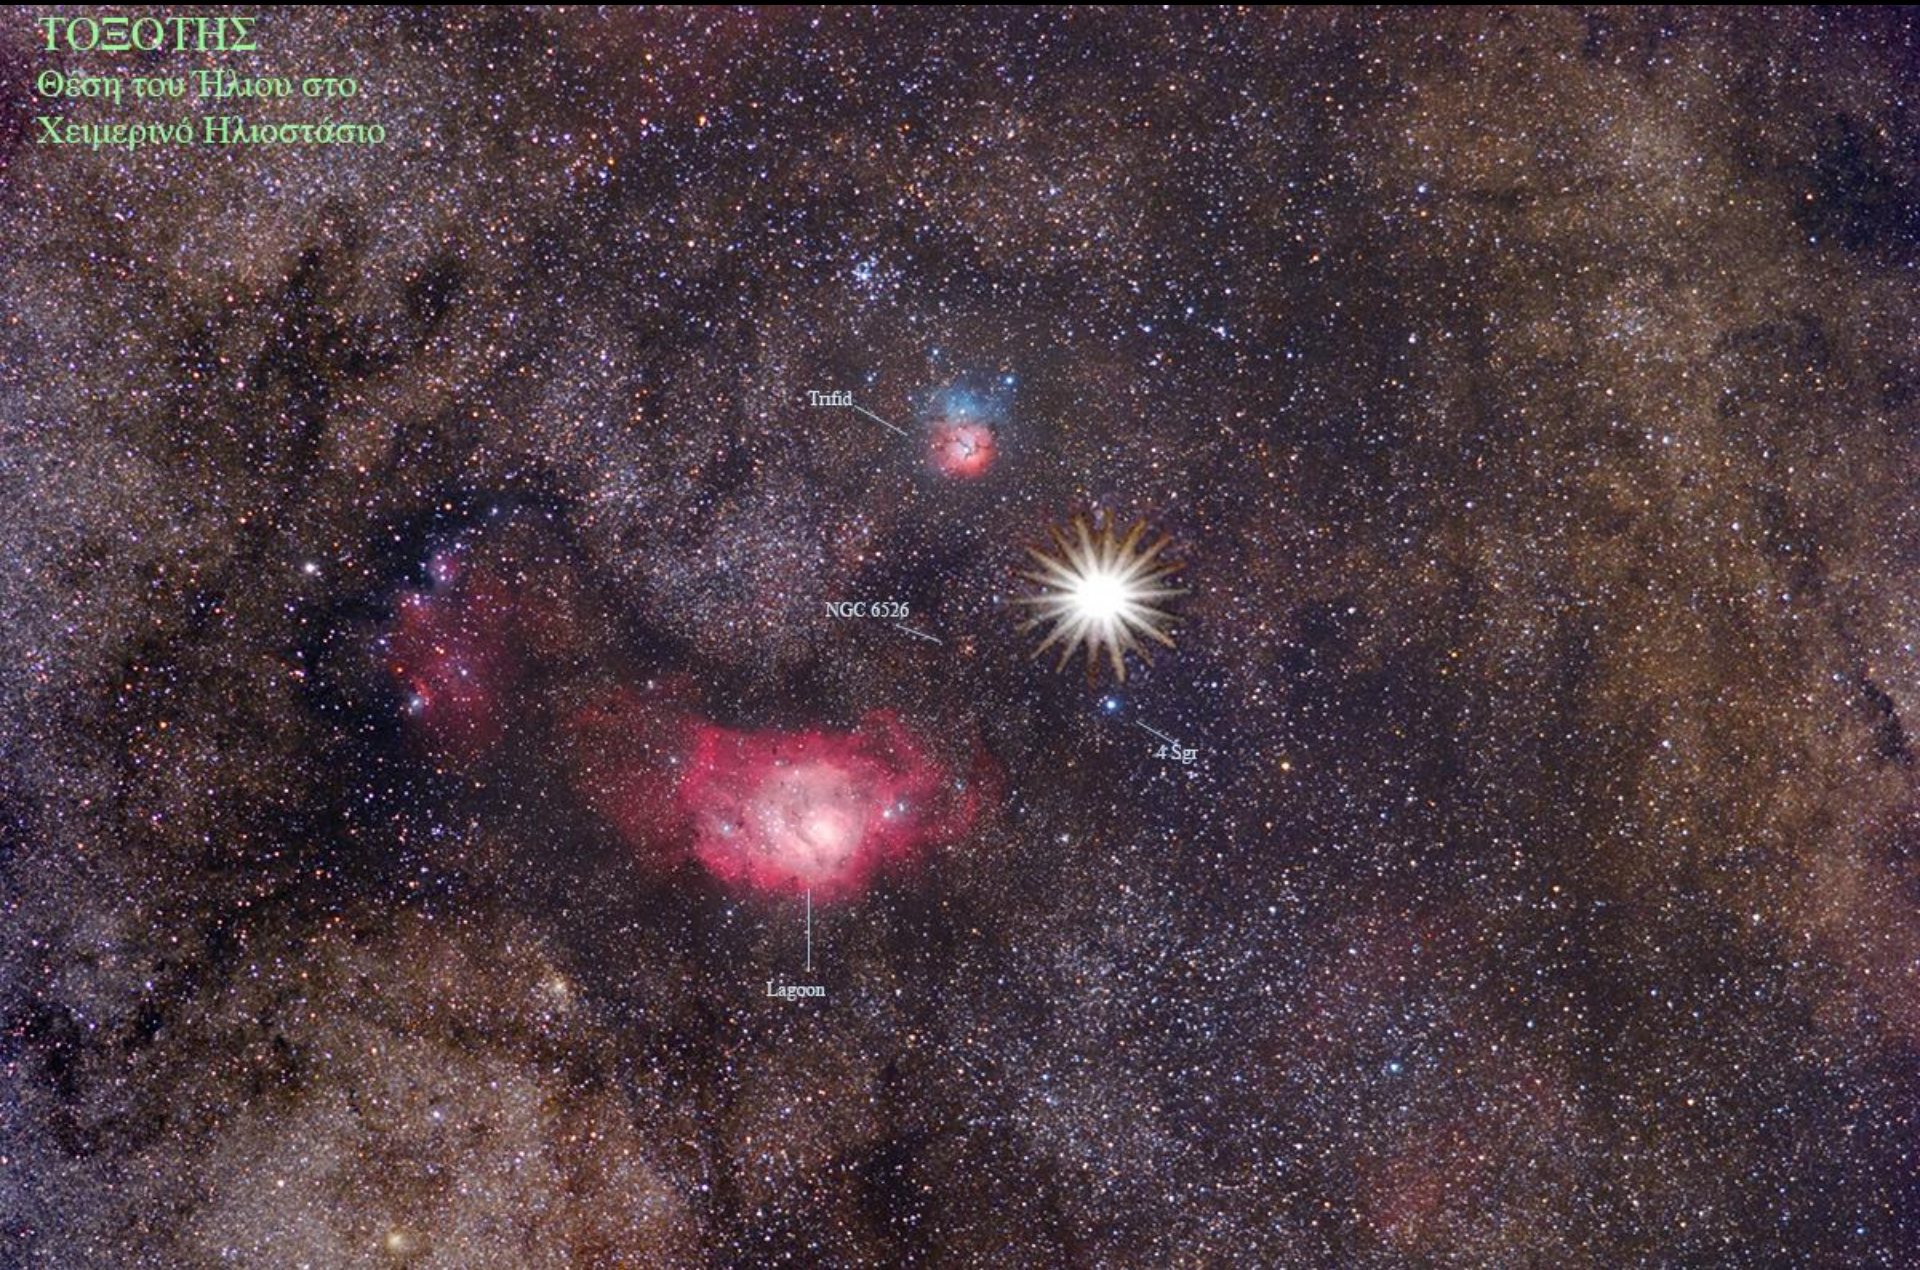

"the RED SPIDER"

"the RED SPIDER"
Hubble

NGC 6553

NGC 6558 - NGC 6569

6569

HD 166790

6558

NGC 6563

Be 157 (Bernes 157 - dark nebula)

Barnard's Galaxy
&
"The Little Gem"

"The Little Gem"
Hubble

AQ Sgr
Carbon star

ΤΟΞΟΤΗΣ

Θέση του Ήλιου στο
Χειμερινό Ηλιοστάσιο

Galactic Center

Sagittarius Center

Sagittarius A*

Sagittarius A**

Spitzer • Infrared

Hubble • Near-Infrared

Chandra • X-Ray

Great Observatories' Unique Views of the Milky Way

Spitzer Space Telescope • Hubble Space Telescope • Chandra X-Ray Observatory

Γαλαξιακό Κέντρο Sagittarius A* (RA: 17.45.40 DEC: -29.00'.28")

ΚΑΛΕΣ

ΠΑΡΑΤΗΡΗΣΕΙΣ