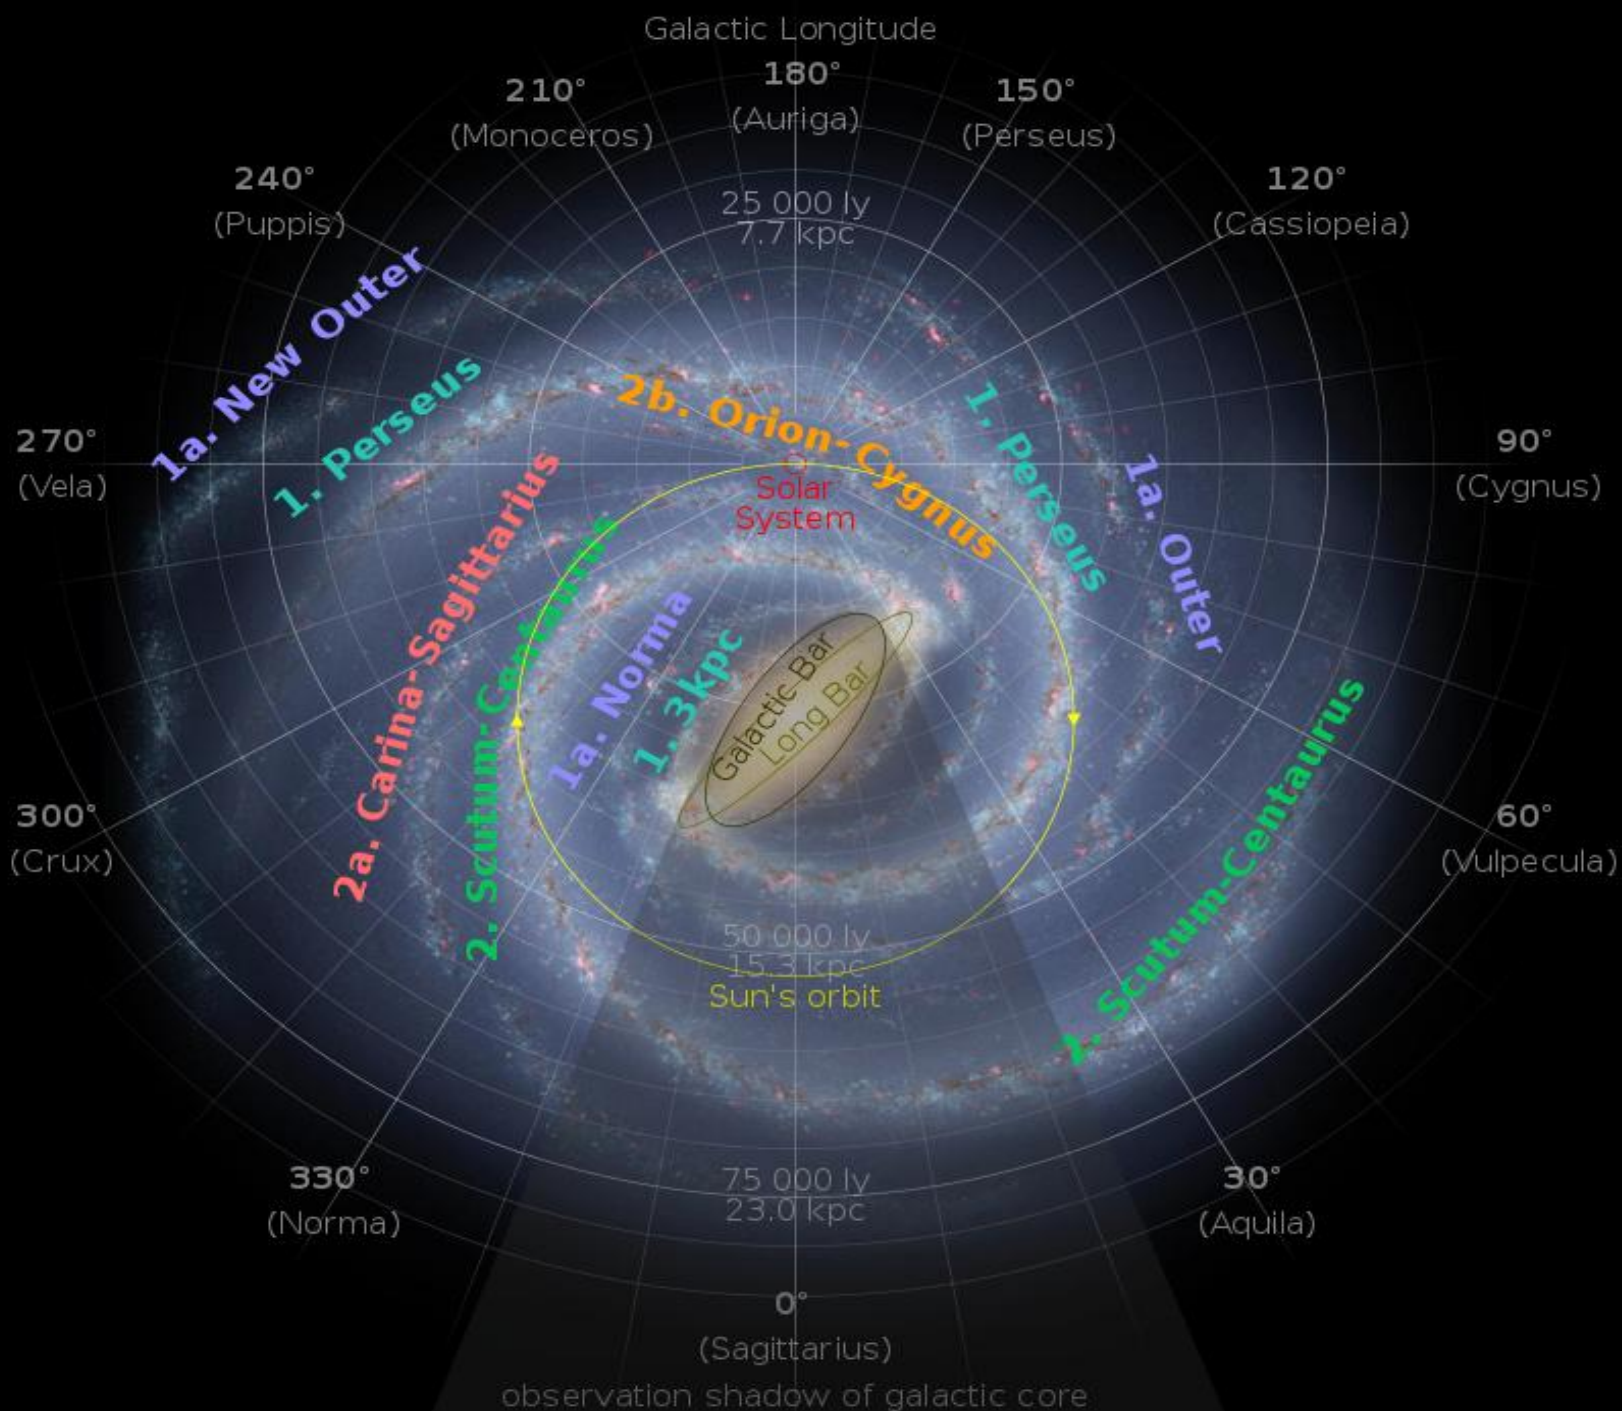

"the RED SPIDER"

"the RED SPIDER"
Hubble

NGC 6553

NGC 6558 - NGC 6569

6569

HD 166790

6558

NGC 6563

Be 157 (Bernes 157 - dark nebula)

Barnard's Galaxy
&
"The Little Gem"

"The Little Gem"
Hubble

AQ Sgr
Carbon star

ΤΟΞΟΤΗΣ

Θέση του Ήλιου στο
Χειμερινό Ηλιοστάσιο

Galactic Center

Sagittarius Center

Sagittarius A*

Sagittarius A**

Spitzer • Infrared

Hubble • Near-Infrared

Chandra • X-Ray

Great Observatories' Unique Views of the Milky Way

Spitzer Space Telescope • Hubble Space Telescope • Chandra X-Ray Observatory

Γαλαξιακό Κέντρο Sagittarius A* (RA: 17.45.40 DEC: -29.00'.28")

ΚΑΛΕΣ

ΠΑΡΑΤΗΡΗΣΕΙΣ