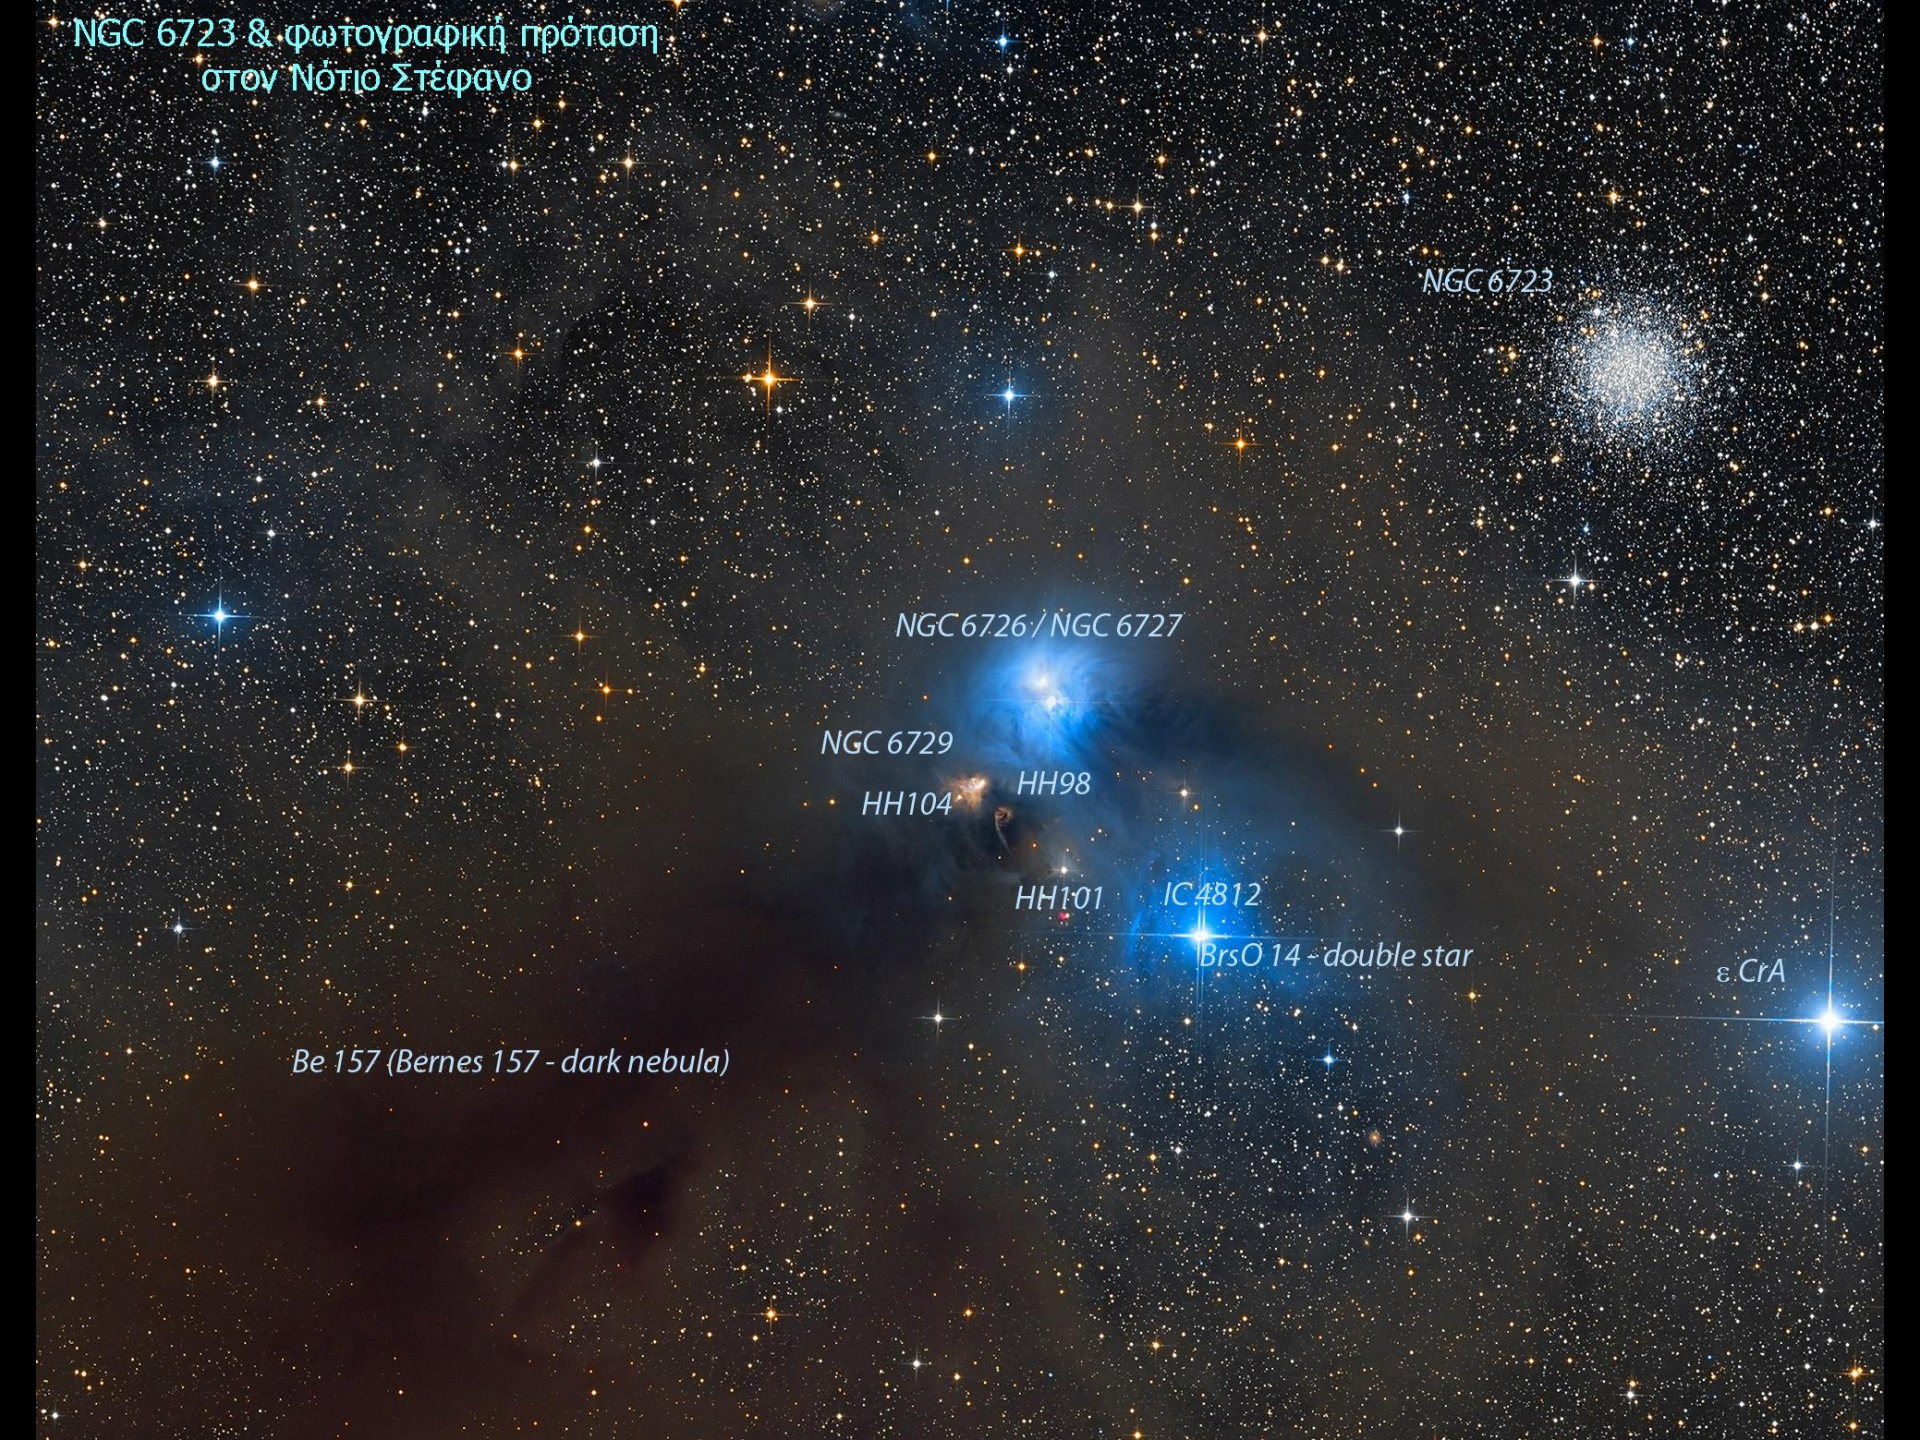

NGC 6726 / NGC 6727

NGC 6729

HH104

HH98

HH101

IC 4812

BrsO 14 - double star

ϵ CrA

Be 157 (Bernes 157 - dark nebula)

Barnard's Galaxy
&
"The Little Gem"

"The Little Gem"
Hubble

AQ Sgr
Carbon star

ΤΟΞΟΤΗΣ

Θέση του Ήλιου στο
Χειμερινό Ηλιοστάσιο

Galactic Center

Sagittarius Center

Sagittarius A*

Sagittarius A**

Spitzer • Infrared

Hubble • Near-Infrared

Chandra • X-Ray

Great Observatories' Unique Views of the Milky Way

Spitzer Space Telescope • Hubble Space Telescope • Chandra X-Ray Observatory

Γαλαξιακό Κέντρο Sagittarius A* (RA: 17.45.40 DEC: -29.00'.28")

ΚΑΛΕΣ

ΠΑΡΑΤΗΡΗΣΕΙΣ