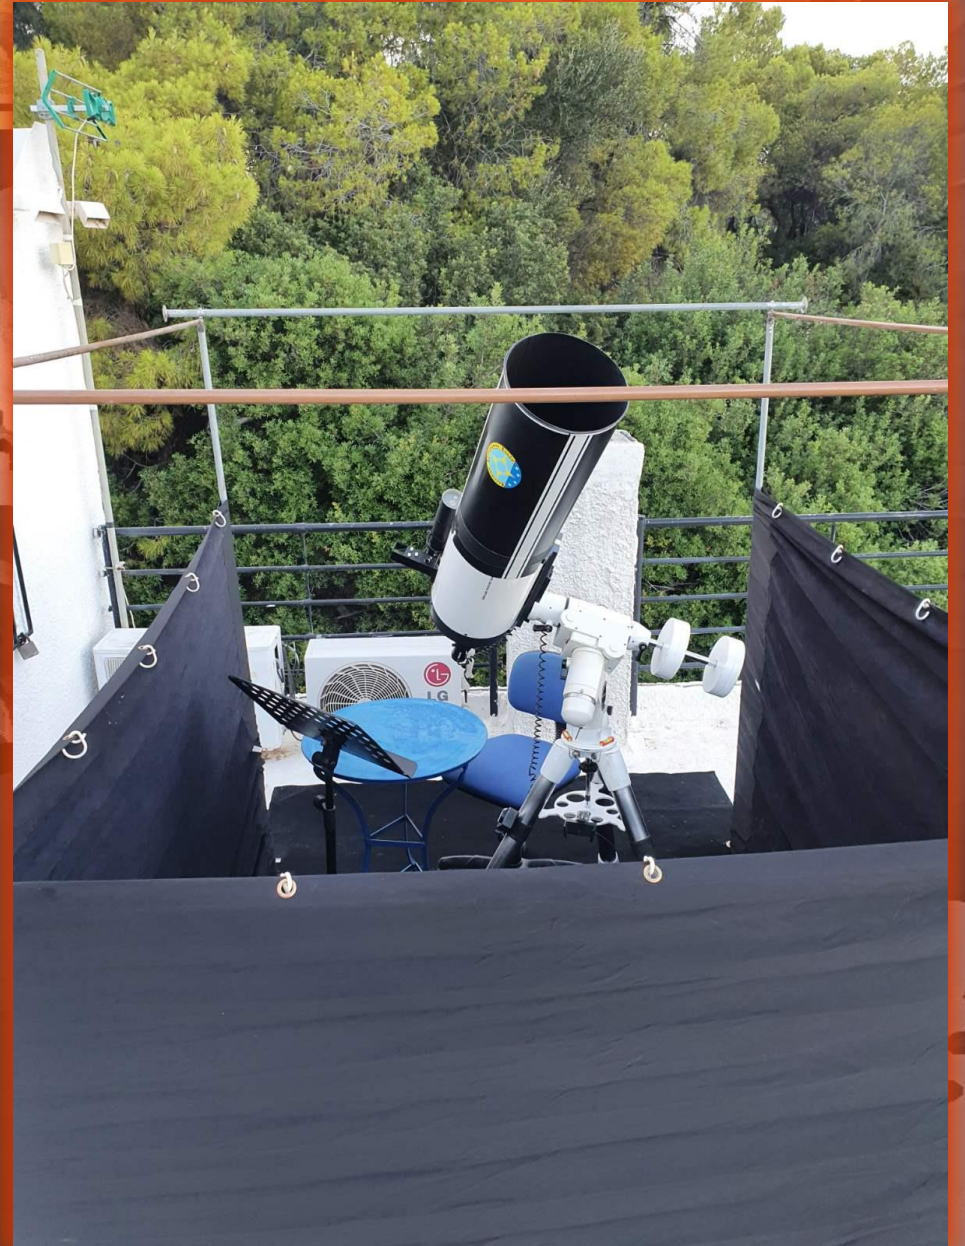

ΑΣΤΕΡΟΣΚΟΠΕΙΟ ΜΙΧΑΛΗ ΜΙΧΑΛΟΥΔΗ